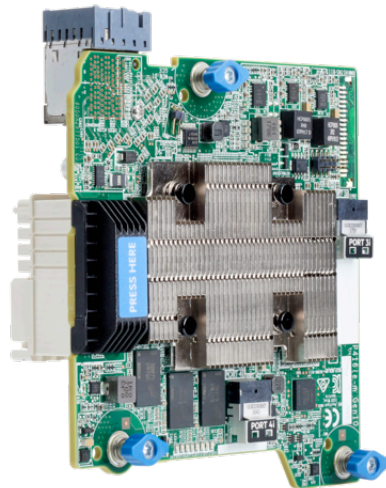

Hewlett Packard
Enterprise

МЕЗОНИННЫЙ КОНТРОЛЛЕР HPE SMART ARRAY P416IE- M SR GEN10 (8 ВНУТРЕННИХ И 8 ВНЕШНИХ КАНАЛОВ/2 ГБАЙТ КЭШ-ПАМЯТИ), SAS 12 ГБИТ/С (804428-B21)

**Контроллеры Smart Array и HBA-
адаптеры Smart**

ОБЗОР

Вы ищете контроллер корпоративного уровня для обеспечения максимальной производительности и емкости хранения и подключения к модулю хранения HPE Synergy D3940 Gen10? Контроллер HPE Smart Array P416ie-m SR Gen10, поддерживающий подключения SAS 12 Гбит/с и PCIe 3.0, обеспечивает производительность корпоративных систем хранения, надежность, безопасность и эффективность, необходимые для удовлетворения растущих потребностей в хранении данных. Этот контроллер оснащен восемью внутренними и восемью внешними портами SAS, что обеспечивает возможность подключения к накопителям SAS или SATA в вычислительном модуле Synergy и к накопителям в HPE Synergy D3940. Он поддерживает работу в смешанном режиме для одновременных операций RAID и HBA и обеспечивает шифрование хранимых данных на любом диске. Контроллеры HPE Smart Array Gen10 совместимы с приобретаемыми отдельно аккумуляторами HPE Smart Storage, которые могут работать с несколькими устройствами одновременно.

ФУНКЦИИ

Повышение производительности для более быстрого анализа данных

Контроллер HPE Smart Array P416ie-m SR Gen10 — это решение корпоративного класса, которое повышает производительность приложений для обмена сообщениями, для работы с базой данных, или серверных приложений, обеспечивая при этом соединение SAS со скоростью 12 Гбит/с на вычислительных модулях HPE Synergy Gen10 при подключении к портам 12 Гбит/с внутренних устройств хранения.

Повышает производительность в средах хранения данных, где данные многократно считываются из большого количества твердотельных накопителей с помощью HPE SSD Smart Path для создания более быстрого пути ввода-вывода между контроллером и твердотельным накопителем.