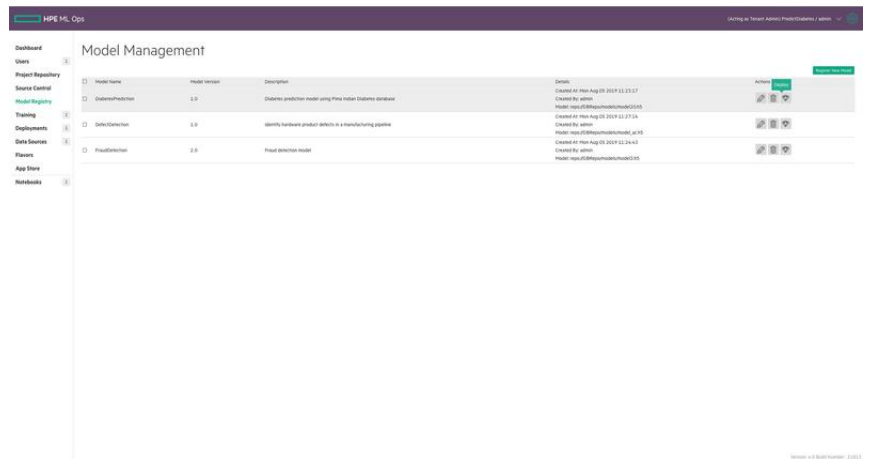

HPE EZMERAL MACHINE LEARNING OPS 1 年通用訂閱全年 無休支援電子使用授權 (LTU) (R4T74AAE)

人工智慧與分析

功能

更快實現價值

透過直覺式圖形使用者介面管理及佈建基礎架構。

可在幾分鐘內佈建開發、測試或生產環境，而不是幾天。

新進資料科學家可以使用其選擇的工具和語言快速進入工作狀態，而無需建立孤立的開發環境。

提高生產力