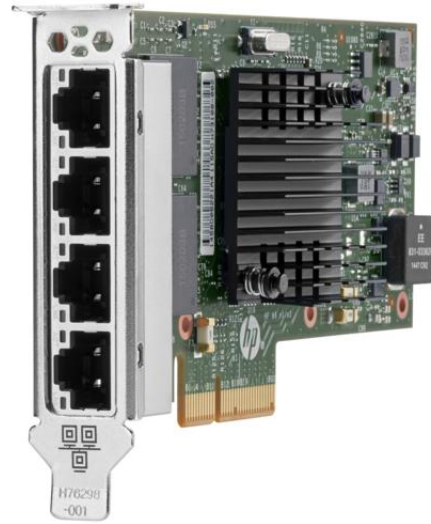

# HPE 乙太網路 1 GB 4 埠 BASE-T I350-T4V2 配接 卡 (811546-B21)

## Host Adapters

### 概觀

是否需要適用於 HPE ProLiant 伺服器的低成本、低耗電的 1 GbE 配接卡？HPE 乙太網路 1 Gb 4 埠 BASE-T I350-T4V2 配接卡是一款採用單晶片的解決方案，可進一步減少 1 Gb 乙太網路 4 個連接埠的電力需求。HPE 乙太網路 1 Gb 4 埠 BASE-T I350-T4V2 配接卡是以最新 Intel 乙太網路控制器 I350 為基礎的 PCI Express 2.1 x4，專為與特定 HPE ProLiant 機架式、直立式及密度最佳化伺服器搭配使用而設計。

## 功能

透過 1 GbE 卡，讓 HPE ProLiant DL/ML/XL 伺服器的效能與電源管理達到新境界

全整合式 (無橋式) Intel 乙太網路 I350 控制器，已針對新型整合式 I/O 與 Data Direct I/O 技術進行最佳化。

四埠頻寬 Gigabit PCI Express 2.1 NIC，含全高或薄型固定架。

新的 I/O 技術可減少系統用電量、提高 I/O 效能並縮短 I/O 延遲。