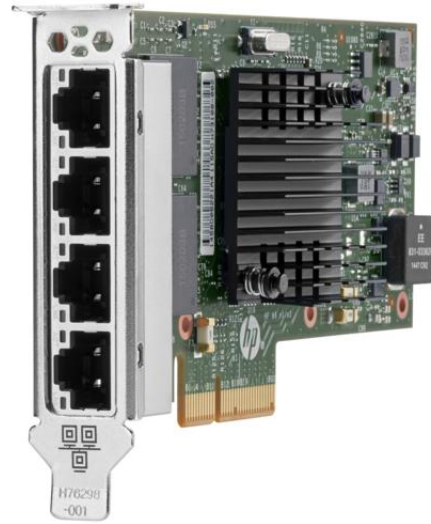

HPE 乙太網路 1 GB 4 埠 BASE-T I350-T4V2 配接 卡 (811546-B21)

Host Adapters

概觀

是否需要適用於 HPE ProLiant 伺服器的低成本、低耗電的 1 GbE 配接卡？HPE 乙太網路 1 Gb 4 埠 BASE-T I350-T4V2 配接卡是一款採用單晶片的解決方案，可進一步減少 1 Gb 乙太網路 4 個連接埠的電力需求。HPE 乙太網路 1 Gb 4 埠 BASE-T I350-T4V2 配接卡是以最新 Intel 乙太網路控制器 I350 為基礎的 PCI Express 2.1 x4，專為與特定 HPE ProLiant 機架式、直立式及密度最佳化伺服器搭配使用而設計。

功能

透過 1 GbE 卡，讓 HPE ProLiant DL/ML/XL 伺服器的效能與電源管理達到新境界

全整合式 (無橋式) Intel 乙太網路 I350 控制器，已針對新型整合式 I/O 與 Data Direct I/O 技術進行最佳化。

四埠頻寬 Gigabit PCI Express 2.1 NIC，含全高或薄型固定架。

新的 I/O 技術可減少系統用電量、提高 I/O 效能並縮短 I/O 延遲。

技術規格

HPE 乙太網路 1 Gb 4 埠 BASE-T I350-T4V2 配接卡

Product Number	811546-B21
網路處理器	Intel® I350 控制器
資料速率	1 GB
匯流排類型	PCIe 2.1 x4
機型	直立
電源	一般值 - N/A，最大值 - 5.5W
支援的伺服器類型	ProLiant 伺服器
符合 IEEE 規定	802.3、802.3ab、802.3u、802.3x、802.3ad、802.1q、802.3az、1588、802.1as
相容的作業系統	Microsoft Windows Server 2008、Microsoft Windows HPC Server 2008、Red Hat Enterprise Linux 5.7、6.1、SUSE Linux Enterprise Server、Solaris 10、VMware ESX/ESXi 4.1u2 和 ESXi 5.0u1、Citrix XenServer 6.0、Microsoft Windows Hyper-V
產品尺寸 (公制)	6.35 x 20.96 x 24.84 公分
重量	0.45 公斤
保固	1 年有限保固(送回 HPE - 更換機器)
連接器類型	Base-T
支援的纜線	類別 6A (Cat6A) (RJ-45)