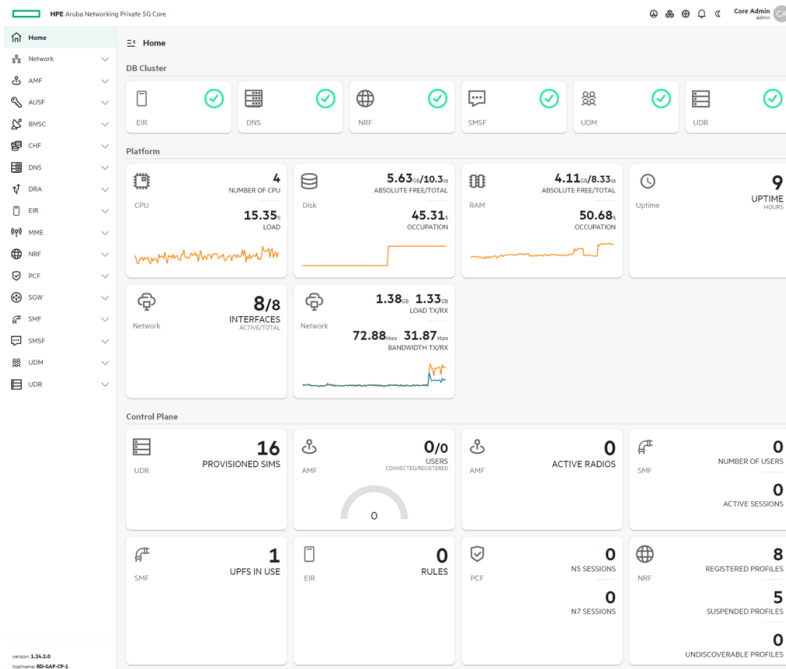

HPE Aruba Networking Private 5G Voice Services

Übersicht

Sie möchten Sprach- und Videodienste einfach über private Mobilfunknetze bereitstellen und skalieren? Die HPE Aruba Networking Private 5G Sprachdienste sind eine bewährte, eingängige Lösung, die die Leistung der Sprach- und Videodienste von VoLTE und VoNR vereint, um ein lokales IP Multimedia Subsystem (IMS) für Sprach- und Kommunikationsdienste in privaten Netzen bereitzustellen. HPE Aruba Networking Private 5G Sprachdienste ist nach 3GPP-Standards und 5G-fähig für VoNR entwickelt und lässt sich für besonders zuverlässige Sprach-, Video- und SMS-Dienste mit einem 4G/5G-Kern sowie mit IP-Telefonanlage und weiteren SIP-Netzwerken integrieren. Vereinfachen Sie den Betrieb und die Wartung mit einer umfassenden Lösung, die Kommunikationsdienste über mehrere Geräte und Arten von Netzwerken hinweg unterstützt.

Übernimmt die Sitzungssteuerung, Authentifizierung, Weiterleitung, Registrierung und Sitzungserstellung, um zuverlässige native Sprach- und Videodienste für LTE- oder 5G-Endgeräte bereitzustellen.

Integrierbar in die IP-Telefonanlage des Unternehmens und jedes externe Netzwerk, das auf dem SIP-Protokoll basiert.