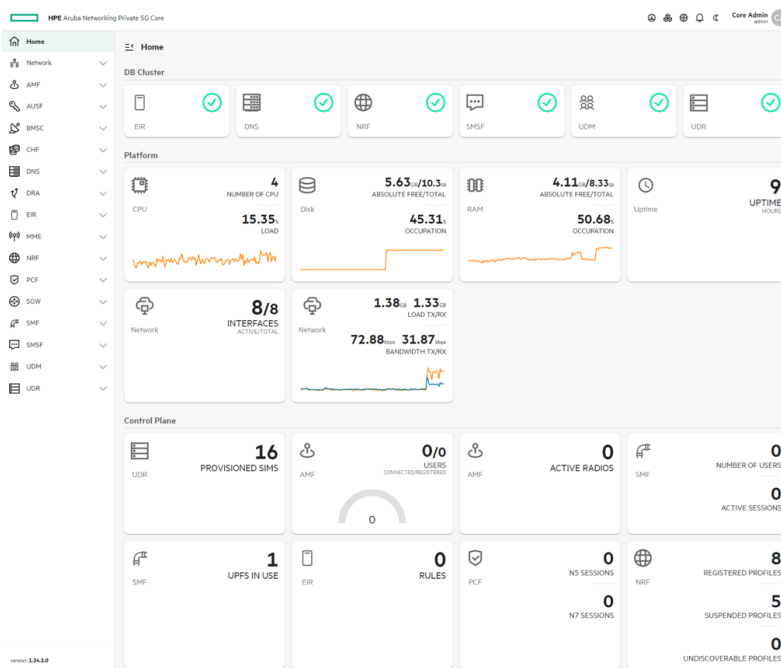

HPE Aruba Networking Private 5G Voice Services

Übersicht

Sie möchten Sprach- und Videodienste einfach über private Mobilfunknetze bereitstellen und skalieren? Die HPE Aruba Networking Private 5G Sprachdienste sind eine bewährte, eingängige Lösung, die die Leistung der Sprach- und Videodienste von VoLTE und VoNR vereint, um ein lokales IP Multimedia Subsystem (IMS) für Sprach- und Kommunikationsdienste in privaten Netzen bereitzustellen. HPE Aruba Networking Private 5G Sprachdienste ist nach 3GPP-Standards und 5G-fähig für VoNR entwickelt und lässt sich für besonders zuverlässige Sprach-, Video- und SMS-Dienste mit einem 4G/5G-Kern sowie mit IP-Telefonanlage und weiteren SIP-Netzwerken integrieren. Vereinfachen Sie den Betrieb und die Wartung mit einer umfassenden Lösung, die Kommunikationsdienste über mehrere Geräte und Arten von Netzwerken hinweg unterstützt.

Übernimmt die Sitzungssteuerung, Authentifizierung, Weiterleitung, Registrierung und Sitzungserstellung, um zuverlässige native Sprach- und Videodienste für LTE- oder 5G-Endgeräte bereitzustellen.

Integrierbar in die IP-Telefonanlage des Unternehmens und jedes externe Netzwerk, das auf dem SIP-Protokoll basiert.