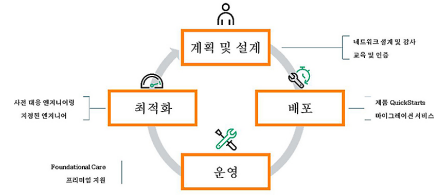

추가 기술 정보, 사용 가능한 모델 및 옵션에 대해서는 [QuickSpecs](#)를 참조하십시오.

HPE Aruba Networking 서비스

HPE Aruba Networking 서비스는 네트워크 기술의 수명주기를 단순화하고 가속화하므로 더 나은 예측력과 경제성으로 네트워크를 확장할 수 있습니다. 자체 네트워크를 운영하며 IT 효율을 개선하려고 하거나 일부 부담을 덜어내려는 모든 경우에 고객의 목표 달성에 적합한 HPE 서비스가 있습니다.

HPE 서비스 - Aruba Networking에 대한 자세한 내용을 다음 웹사이트에서 알아보십시오.
arubanetworks.com/services/

HPE Aruba Networking 지원 서비스를 이용해야 하는 이유

HPE 지원 포트폴리오는 팀의 생산성 개선과 네트워크의 효과를 극대화하기 위해, 핵심적인 지원 요소는 물론 사전 대응 및 예방 지원 기능을 제공합니다. HPE 지원 고객은 더 빠른 문제 해결, 간소화된 운영과 효율성, 네트워크 문제 감소의 혜택을 누릴 수 있습니다.

HPE Aruba Networking 프로페셔널 서비스를 이용해야 하는 이유

매우 지능적인 자본 및 특수 목적성 도구를 통해 고객이 HPE Aruba Networking 기술로부터 얻는 가치를 가속화하도록 설계된 다양한 표준 및 맞춤 전문 서비스를 제공합니다.

프로젝트 기반 서비스에는 다음 연간 구독 서비스에는 다음이 포함됩니다. 이 포함됩니다.

- 계획, 감사, 평가
- 아키텍처 검토 및 설계
- 배포, 이전, 지식 전달
- 네트워크 최적화
- 지능적 운영
- 고객 경험 관리

[교육 서비스](#)는 고객 팀이 빠르게 최신 지식을 함양하도록 지원합니다.

올바른 구매 결정을 내리십시오. HPE 프리세일즈 담당자와 상의하십시오.

[Find a partner](#)

채팅상담

전화상담

구매하기

공유하기

업데이트하기

HPE Aruba Networking Naas(서비스형 네트워크)

NaaS 솔루션인 HPE Aruba Networking 매니지드 연결성 서비스는 HPE GreenLake 서비스 제품군의 일부로서 네트워크 운영을 단순화하고 장비 처리를 가속화하며 HPE Aruba Networking 네트워크의 가치를 높여줍니다. 전문가 가이드와 자동화 기반 운영이 필요한 경우 [여기](#)에서 HPE Aruba Networking의 NaaS 접근방법에 대해 알아보시기 바랍니다.

Copyright 2023 Hewlett Packard Enterprise Development LP. 여기에 포함된 내용은 예고 없이 변경될 수 있습니다. Hewlett Packard Enterprise 제품 및 서비스에 대한 보증의 경우, 해당 제품 및 서비스와 함께 제공된 보증문에 명시된 내용만이 적용됩니다. 본 문서에는 어떠한 추가 보증 내용도 들어 있지 않습니다. Hewlett Packard Enterprise는 본 안내서의 기술상 또는 편집상의 오류나 누락에 대해 책임지지 않습니다.

부품 및 자재: HPE에서 대상 하드웨어를 유지 관리하는 데 필요한 HPE 지원 교체 부품과 자재를 제공할 예정입니다.

제조업체의 작동 설명서, 제품 QuickSpecs 또는 기술 제품 데이터 시트에 명시된 최대 지원 수명 및/또는 최대 사용 제한에 도달한 부품 및 구성요소는 본 서비스의 일환으로 제공, 수리 또는 교체되지 않습니다.

이미지는 실제 제품과 다를 수 있습니다.
[PSN1011788434KRKO](#), 11월, 2023.