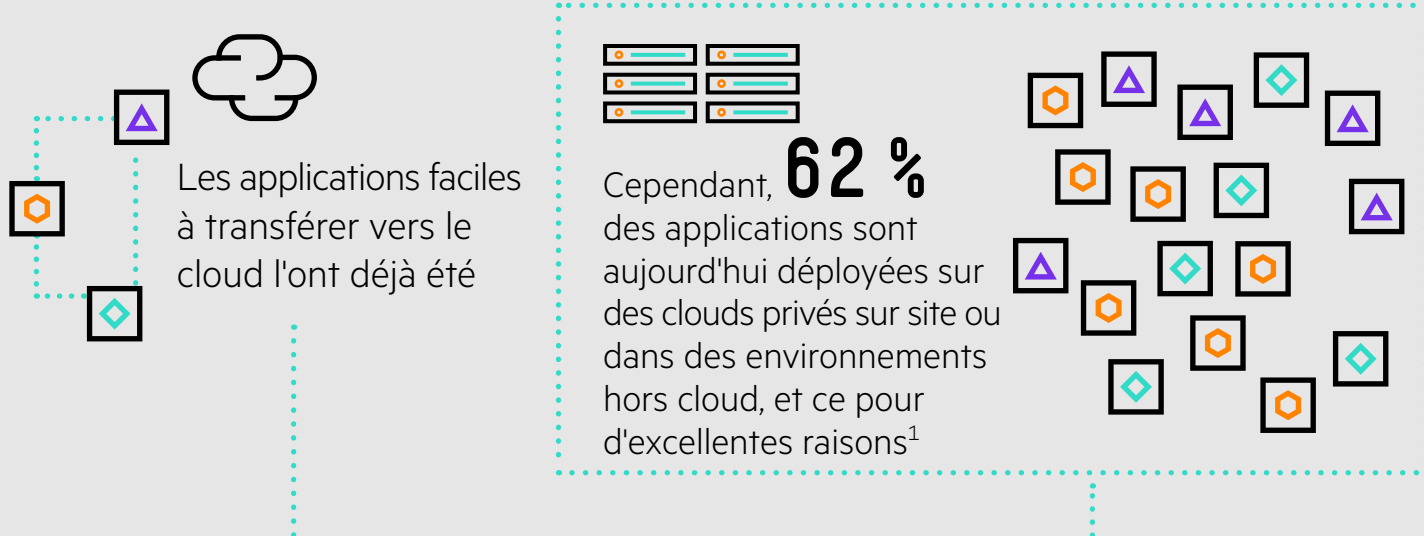

ACCÉLÉRER L'INNOVATION AVEC LA PLATEFORME EDGE TO CLOUD HPE GREENLAKE

La transformation numérique se produit tout autour de nous. L'accès instantané aux ressources du cloud et le passage à l'approche « everything-as-a-service » constituent un accélérateur d'innovation éprouvé.

Toutefois, la conversion vers le cloud est loin d'être terminée.

La plateforme HPE GreenLake offre le meilleur du cloud pour toutes vos applications et données, où qu'elles soient

Il est facile de commencer :

CHOISIR

Des services en quelques clics

PASSER COMMANDE

Livraison en 14 jours seulement

INSTALLER

Des experts installent et configurent sur place

C'EST PARTI !

Lancement dans les minutes qui suivent la connexion au réseau