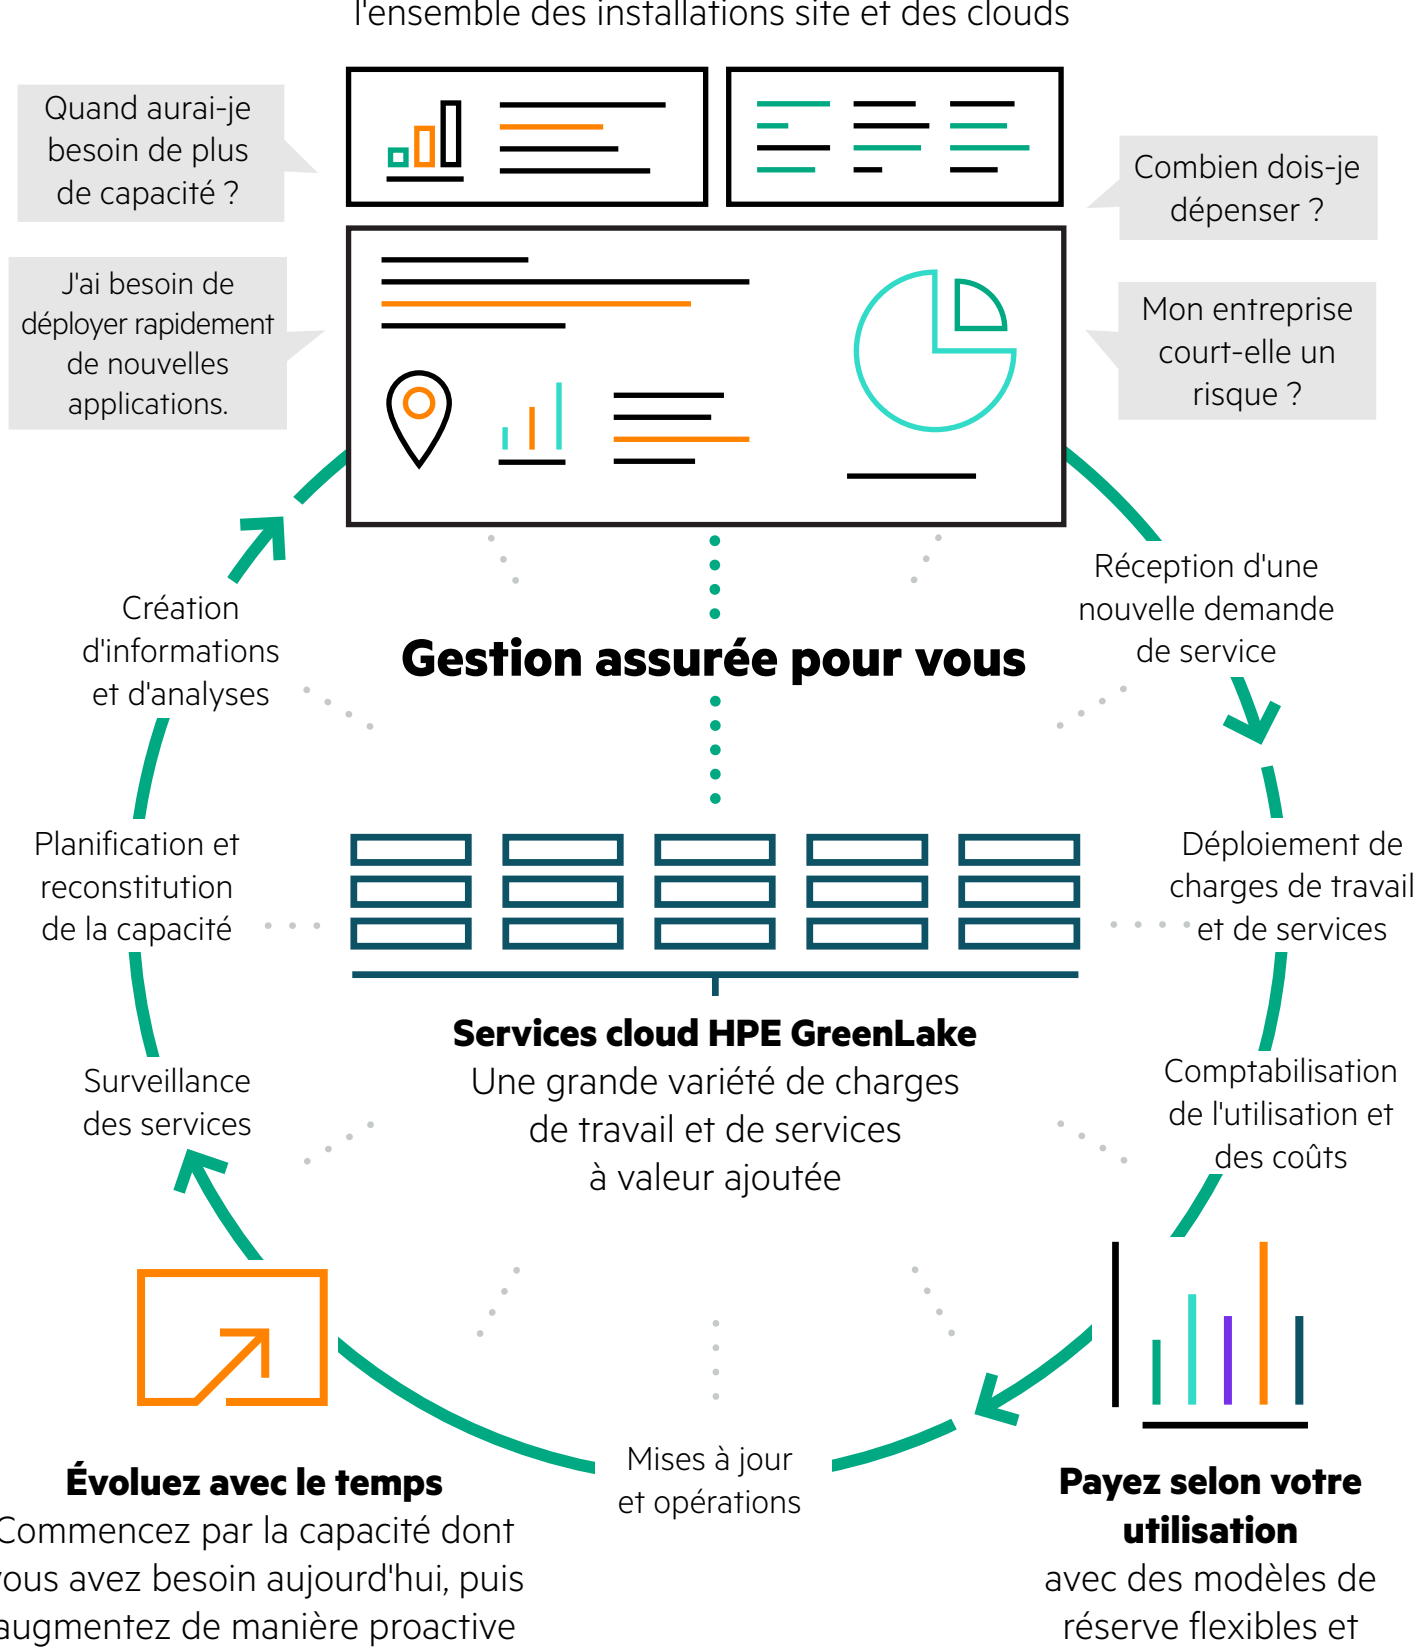

ACCÉLÉRER L'INNOVATION AVEC LA PLATEFORME EDGE TO CLOUD HPE GREENLAKE

La transformation numérique se produit tout autour de nous. L'accès instantané aux ressources du cloud et le passage à l'approche « everything-as-a-service » constituent un accélérateur d'innovation éprouvé.

CHOISIR

Des services en quelques clics

PASSER COMMANDE

Livraison en 14 jours seulement

INSTALLER

Des experts installent et configurent sur place

C'EST PARTI !

Lancement dans les minutes qui suivent la connexion au réseau

IT simplifiée pour les utilisateurs

Ajout et gestion faciles de services via un seul portail pointer-clicquer

Obtention de connaissances approfondies pour agir sur l'ensemble de votre environnement hybride

HPE GreenLake Central

Des opérations et des connaissances unifiées sur l'ensemble des installations site et des clouds

Grâce à la plateforme HPE GreenLake, vous pouvez débloquer des capitaux, accroître votre flexibilité opérationnelle et financière, et libérer votre personnel de talent pour accélérer la suite des événements.