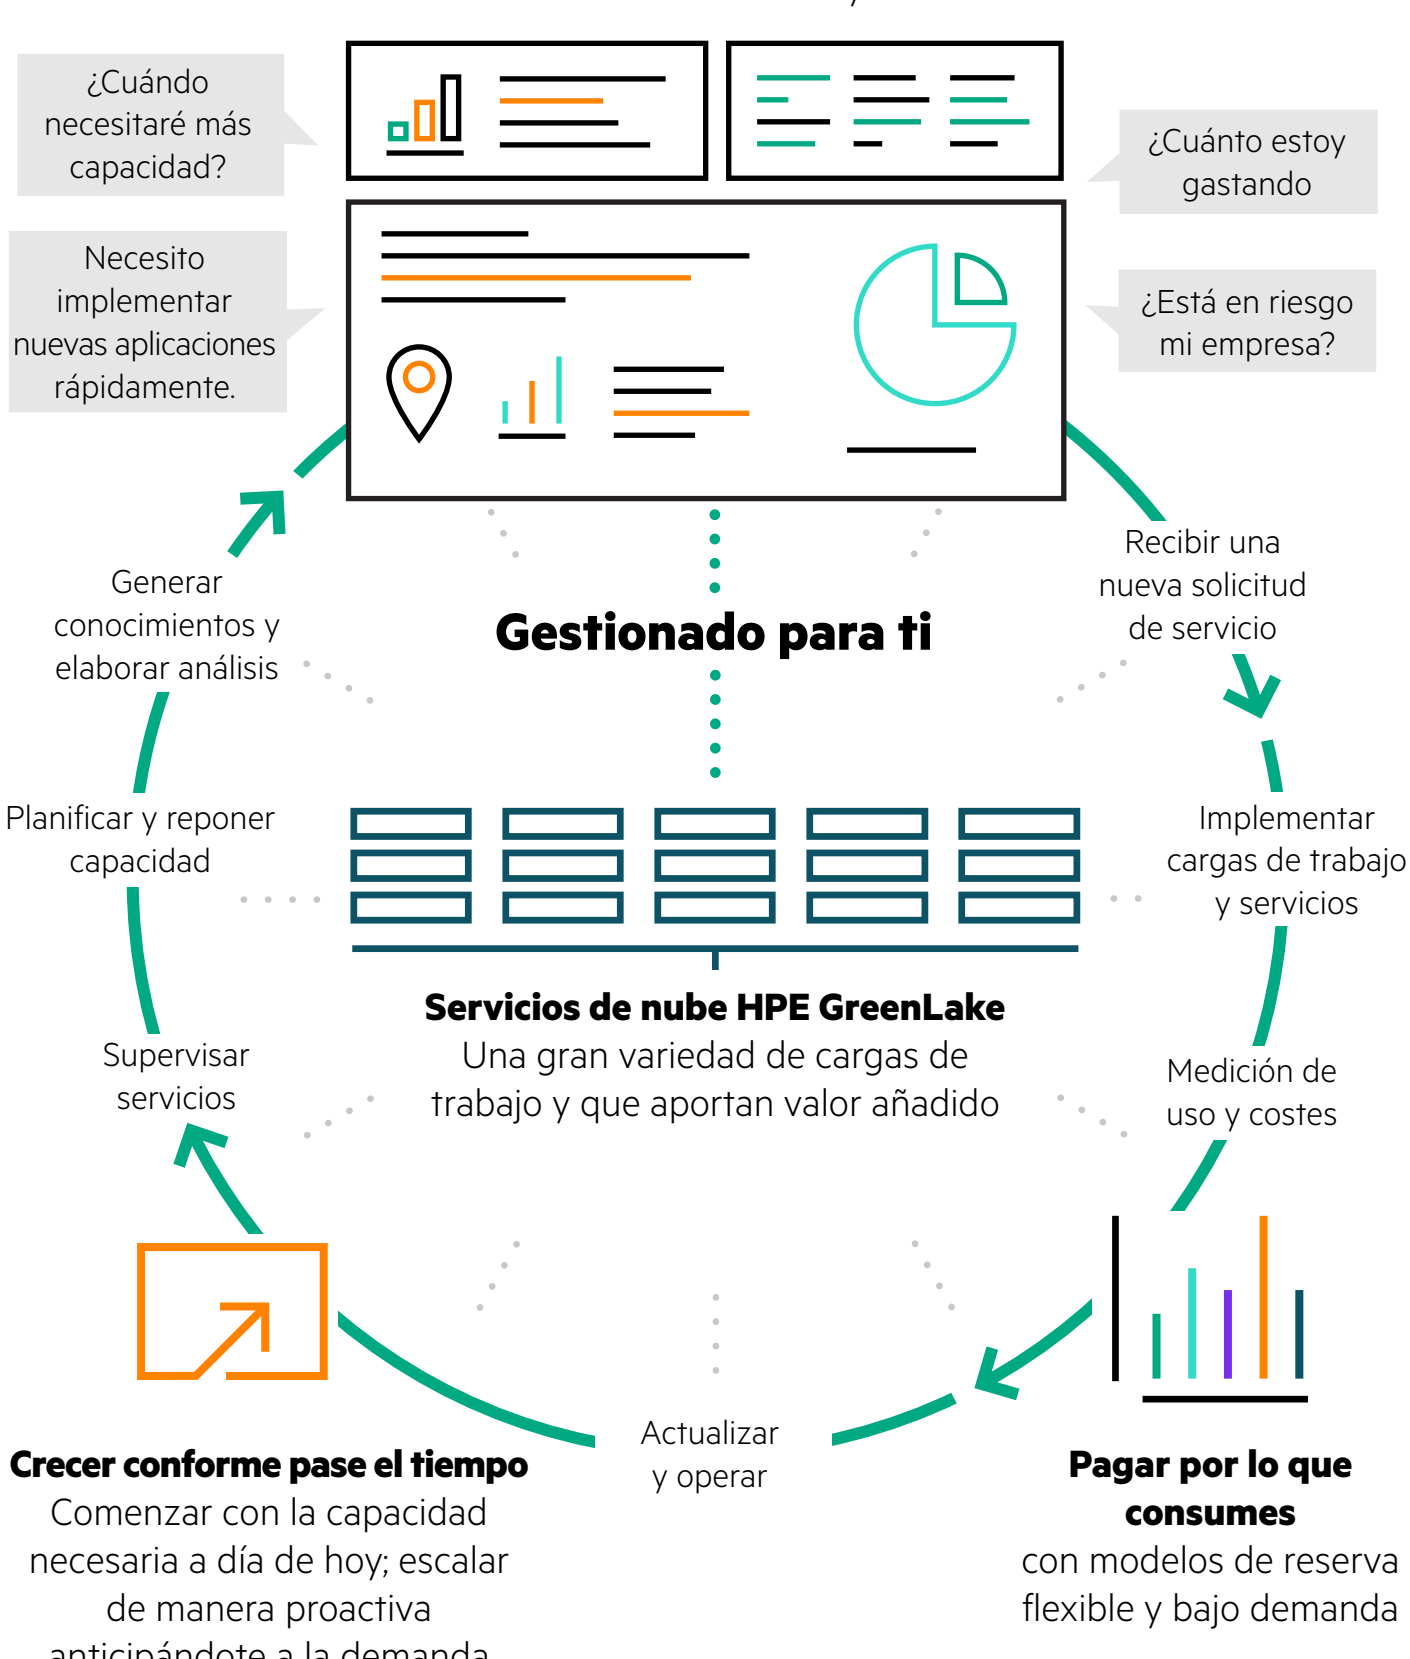

HPE GreenLake Central

Operaciones y conocimientos unificados en infraestructuras locales y de nube

Al utilizar la plataforma HPE GreenLake, puedes desbloquear capital de inversión, mejorar la flexibilidad operativa y financiera y liberar tu talento especializado para acelerar los siguientes pasos hacia la innovación.

75 % menos de tiempo para implementar proyectos de TI globales³

30 % a 40 % Ahorro de CAPEX gracias a la eliminación de la necesidad de sobreaprovisionamiento³

85 % menos de tiempo de inactividad no planificado⁴

40 % de aumento de la productividad del equipo de TI al reducir la carga de soporte en la TI³