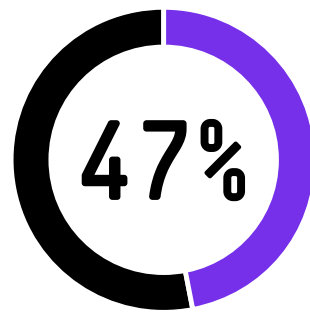

das organizações não estão confiantes de que seus processos de backup e recuperação sejam suficientes para seu ambiente híbrido.²

A PROTEÇÃO DE DADOS É UM DESAFIO CADA VEZ MAIOR

Atualmente, a disrupção tem um impacto muito alto. Ainda assim, 77% das organizações não têm uma estratégia eficiente de proteção de dados estabelecida.³ Além disso, mesmo quando as empresas recorrem à virtualização para melhorar a eficiência, aumentar o desempenho da carga de trabalho e aprimorar a continuidade dos negócios, surgem novos desafios na proteção e recuperação de dados.