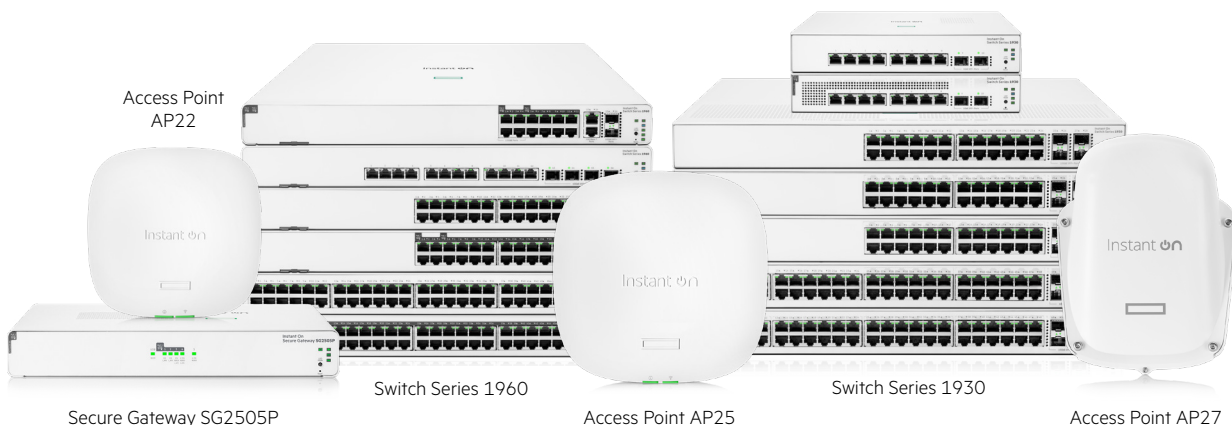

© Copyright 2025 Hewlett Packard Enterprise Development LP. 이 문서에 수록된 내용은 통보 없이 변경될 수 있습니다. Hewlett Packard Enterprise 제품 및 서비스에 대한 유일한 보증은 해당 제품 및 서비스와 함께 동봉된 보증서에 명시되어 있습니다. 이 문서에 설명된 내용 중 어느 것도 추가적인 보증을 구성하는 내용으로 해석되어선 안 됩니다. Hewlett Packard Enterprise는 이 문서에 포함된 기술상 또는 편집상의 오류나 누락에 대해 책임지지 않습니다. 모든 타사 마크는 해당 소유자의 자산입니다. HPE-NW-IO_Industry-Guide_SMART-WORKSPACE_041425 a00138618KOP