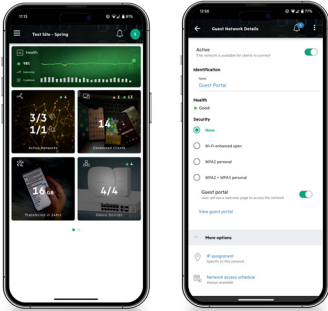

Instant On 모바일 앱