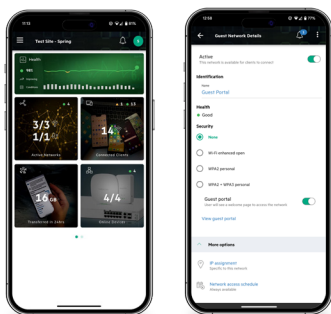

Aplikasi Seluler Instant On