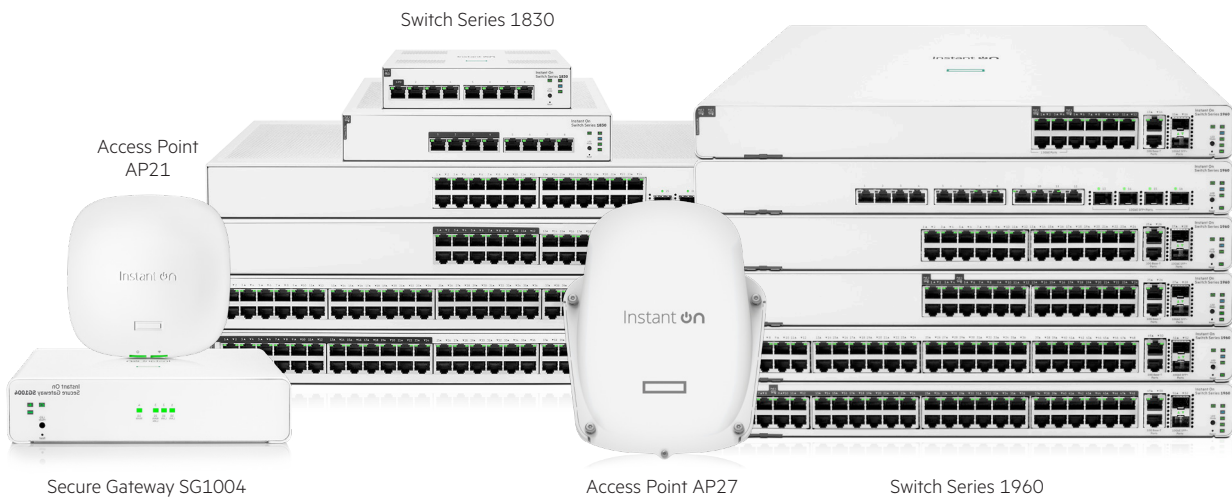

© Copyright 2025 Hewlett Packard Enterprise Development LP. The information contained herein is subject to change without notice. The only warranties for Hewlett Packard Enterprise products and services are set forth in the express warranty statements accompanying such products and services. Nothing herein should be construed as constituting an additional warranty. Hewlett Packard Enterprise shall not be liable for technical or editorial errors or omissions contained herein. เครื่องหมายของบุคคลที่สามทั้งหมดเป็นทรัพย์สินของเจ้าของเครื่องหมายเหล่านั้น

HPE-NW-IO_Industry-Guide_RETAIL_041425 a00138625thth