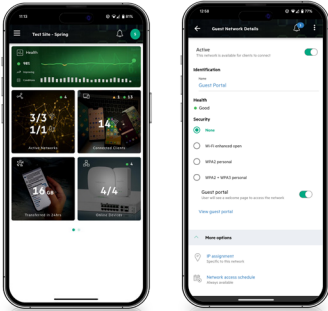

แอปมือถือ Instant On