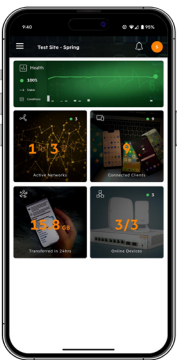

HPE Networking Instant On 无线接入点系列 Wi-Fi 6

为最新的商业应用场景提供更加优秀的速度、效率和容量

随时随地管理您的网络

这款易于设置和管理的接入点可提供强大的网络覆盖，可确保全方位无死角的网络连接。凭借实惠的价格和内置的安全性，成为专为小型企业量身打造的理想 Wi-Fi 方案。

通过全新的 Wi-Fi Certified 6™ HPE Networking Instant On 无线接入点提升网络容量和功能。这些接入点专为小型企业量身打造，具有内置的安全功能、简便易用的管理门户网站和各种企业级功能。

实现网络加速和扩展所需的全部功能

无线设备的爆炸式增长使传统的小型企业无线网络不堪重负。最新的 Wi-Fi 6 无线网络硬件将改善员工和客户的流量处理方式，节省能源开销，并满足基于云的应用程序不断增长的需求。从家庭办公室初创企业到精品酒店、全天提供服务的医疗机构、零售商店和基于云的科技公司，Instant On 无线接入点都可以让您始终保持网络连接。

优势

• 高效节能

始终有效的目标唤醒时间 (TWT) 和发射波束成形 (TXBF) 可以改善设备与接入点的连接，进而减少设备接入网络所需的活动时间。