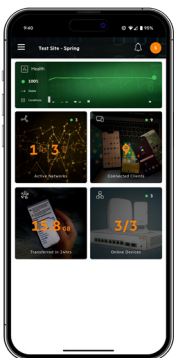

**Los switches simplifican la implementación de dispositivos cableados, como las cámaras de vigilancia y los puntos de acceso inalámbricos, al permitirle que conecte y alimente los terminales de red con un solo cable de Ethernet, sin tener que instalar fuentes de alimentación independientes.**