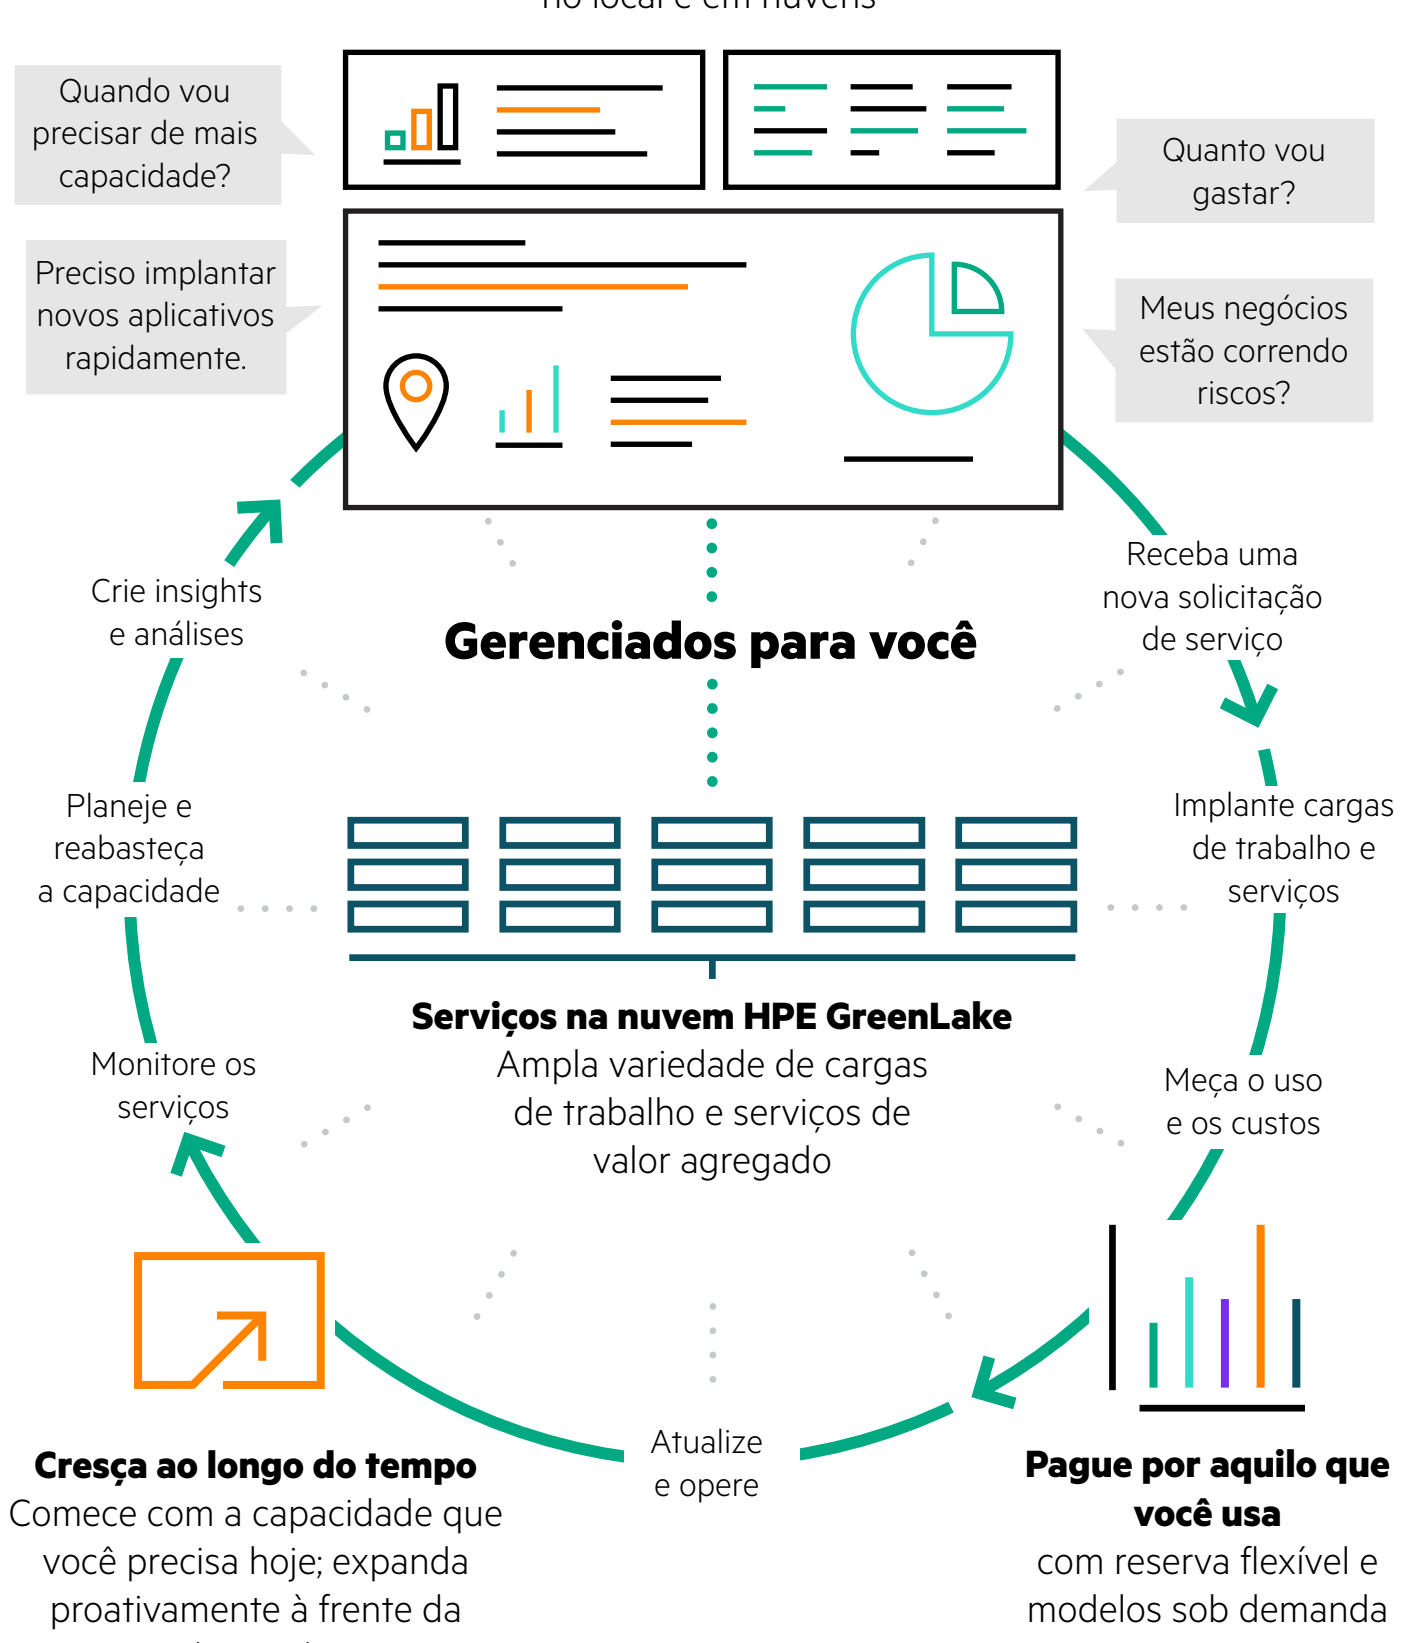

Mas, a transformação para a nuvem está longe de estar completa.

A plataforma HPE GreenLake oferece a experiência moderna de nuvem para todos os seus aplicativos e dados, em qualquer lugar

- BORDAS: Autoatendimento
- COLOCALIZAÇÕES / DATA CENTERS: Pagamento conforme o uso²
- NUVENS: Expansão vertical e retração
- Gerenciado para você

Começar é fácil, basta:

ESCOLHER

Serviços em apenas alguns cliques

PEDIR

Chegada em apenas 14 dias

INSTALAR

Especialistas instalam e configuram, no local

COMECE JÁ!

Inicie poucos minutos após se conectar à rede

TI simplificada para usuários

Adicione e gerencie serviços facilmente, por meio de um só portal, tipo apontar e clicar

Tenha insights mais profundos para escolher como agir em seu ambiente híbrido

HPE GreenLake Central

Operações e insights unificados no local e em nuvens

Com a plataforma HPE GreenLake, você pode desbloquear capital, aumentar a flexibilidade operacional e financeira e liberar seu talento para acelerar o que está por vir para você.