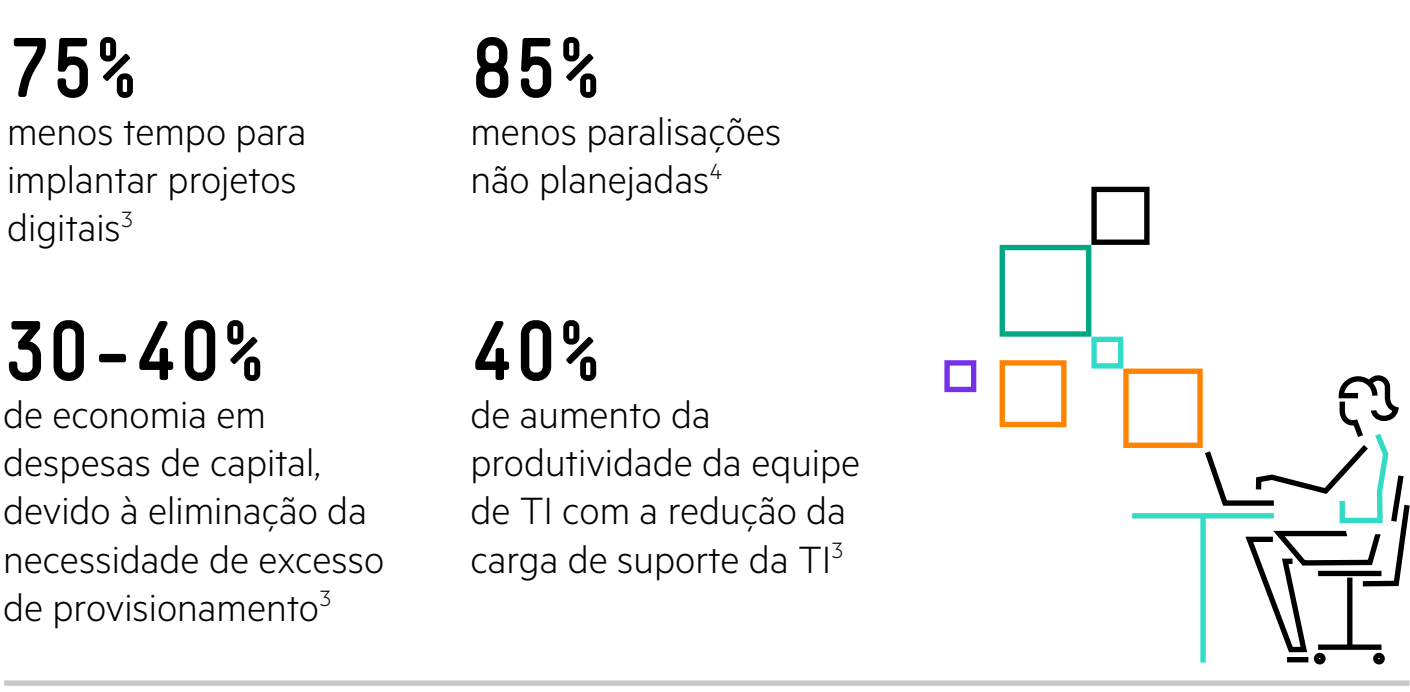

Inicie poucos minutos após se conectar à rede

TI simplificada para usuários

Adicione e gerencie serviços facilmente, por meio de um só portal, tipo apontar e clicar

Tenha insights mais profundos para escolher como agir em seu ambiente híbrido

HPE GreenLake Central

Operações e insights unificados no local e em nuvens

Com a plataforma HPE GreenLake, você pode desbloquear capital, aumentar a flexibilidade operacional e financeira e liberar seu talento para acelerar o que está por vir para você.